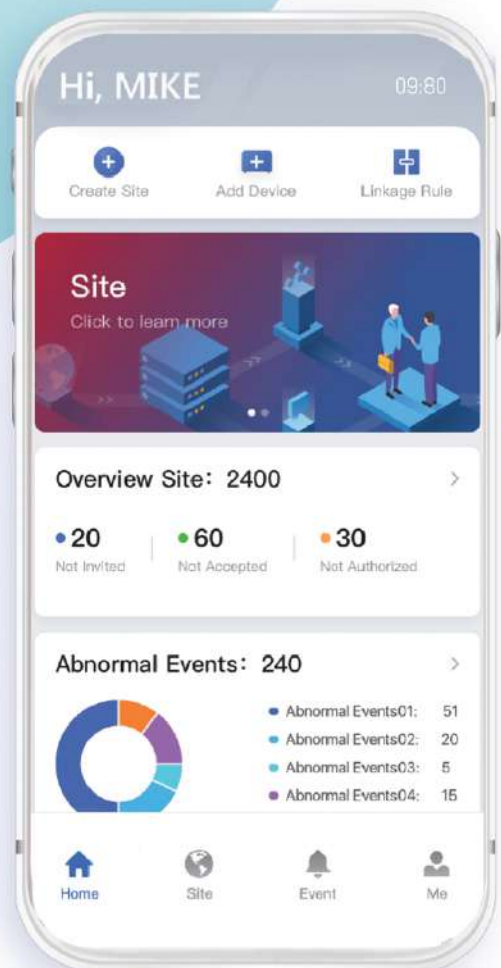

Hik- Pro Connect

Bantu User Dari Mana Saja khusus Installer Profesional

Dapat melakukan pemeliharaan dari jarak jauh
Pemantauan status secara aktif dan pelayanan
untuk meningkatkan efisiensi Anda.

Pengelolaan terpadu secara terpusat
dan video verifikasi instan.

Perluas bisnis Anda dengan skema berlangganan
untuk keuntungan maksimal